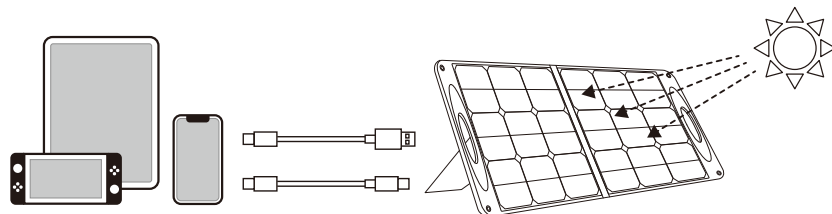

使いかた(続き)

スマートフォン等への充電

本製品はスマートフォンやタブレット端末などを接続して給電することが可能です。
機器を接続し充電を開始すると通電ランプが緑色に点灯します。

※充電に使用するケーブルは別途ご用意ください。

※発電量や接続製品への充電時間は天候や太陽光の強さによって大きく変化します。

お手入れと保管

お手入れ

- お手入れの際は必ずケーブル類は外してください。
- 本体、ケーブル類の汚れは、水が薄めの中性洗剤を軽く湿らせた柔らかい布でふいた後、乾いた布でふき取ってください。
  アルコール、シンナー、ベンジン、研磨剤などは絶対に使用しないでください。
- 本製品は、完全防水ではありませんので、特にUSB接続端子付近は水がかかったり、水滴が残ったりしないようご注意ください。

保管

- 保管の際は必ずケーブルを収納して保管してください。
- 炎天下の車内など高温多湿になるような場所での保管はしないでください。