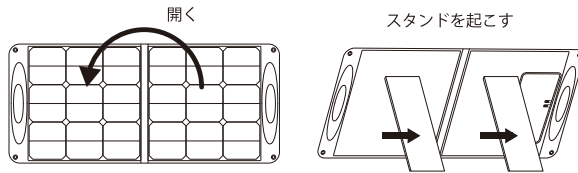

使いかた

ポータブル電源への充電

- 本製品はポータブル電源と付属のDCケーブルを接続して給電することが可能です。
- ※ 本製品のDCケーブルのプラグは、DC Φ 5.5mm/2.5mmです。接続機器の入力端子がDC Φ 5.5mm/2.5mmプラグに対応していないと使用できません。接続機器の説明書をご確認ください。
- ※ 接続機器の入力電圧をご確認のうえご使用ください。
- ※ DC Φ 5.5mm/2.5mmプラグが使用可能なポータブル電源でも、製品によって使用できない場合があります。

1. ソーラーパネルを開き、スタンドを起こしてください。
  ソーラーパネルを開くと通電ランプが赤色に点灯します。