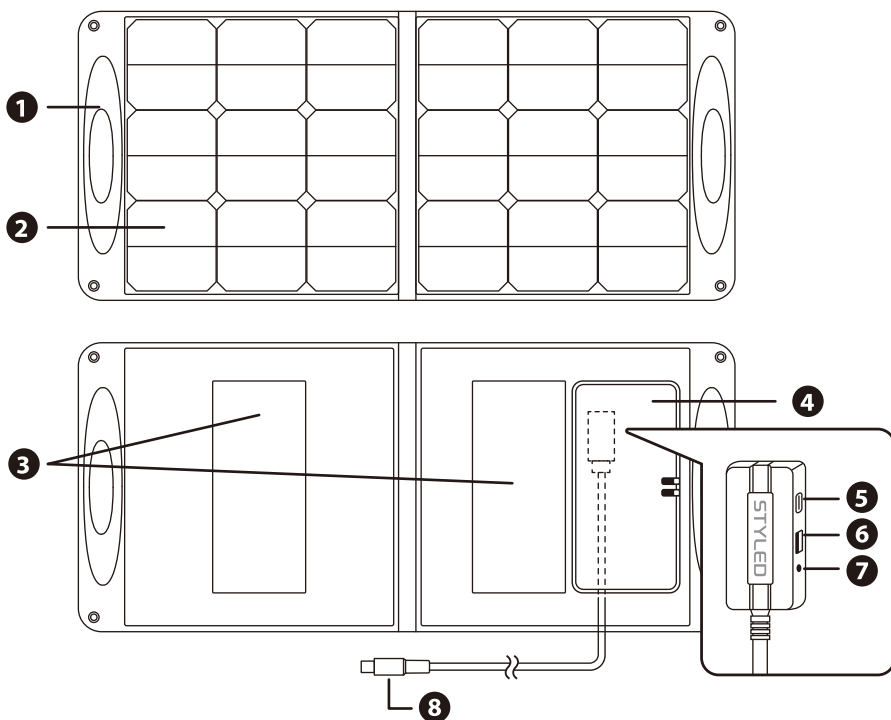

各部の名称と付属品

100W ソーラーパネル

- ① ハンドル
- ② ソーラーパネル
- ③ スタンド
- ④ 収納ケース
- ⑤ USB Type-C 出力ポート
- ⑥ USB Type-A 出力ポート
- ⑦ 通電ランプ
- ⑧ DCケーブル
- ⑨ 取扱説明書(本書)

- ※ 本製品、本説明書は、予告なく外観、および仕様の一部を変更することがあります。
- ※ イラストはイメージです。実際の製品とは異なる場合があります。
- ※ スマートフォンなどの充電ケーブルは別途ご用意ください。