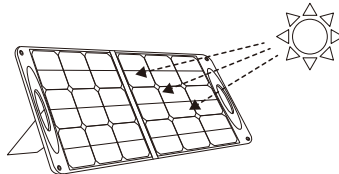

2. ソーラーパネルは、直射日光を受けるように設置してください。

3. 収納ケースからDCケーブルを取り出し、ポータブル電源に接続してください。